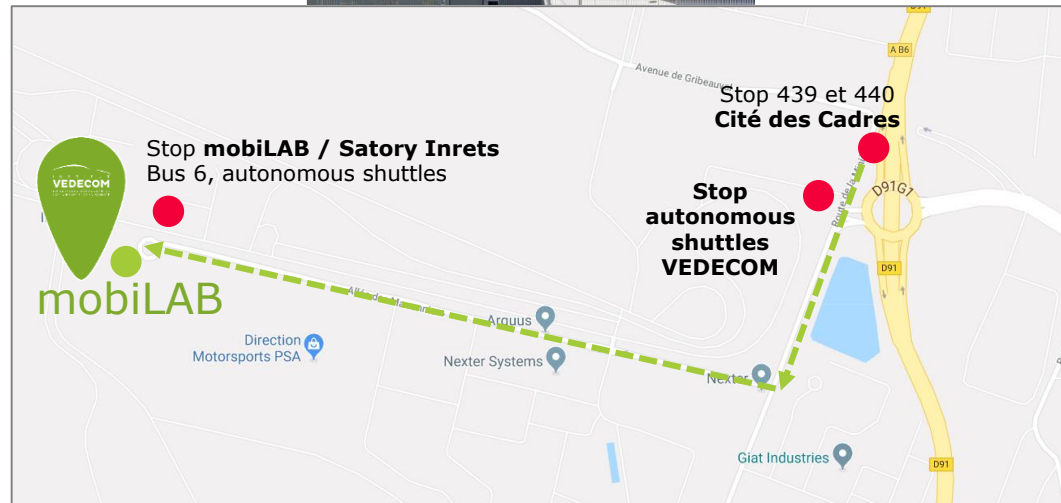

## **Vous êtes en voiture ou taxi**

N12 depuis Paris - **Sortie n°4** Direction Buc / Guyancourt (D91)  
Bretelle direction Versailles-Centre / Versailles-Satory / Buc (A86)

Rond-point : 1ère sortie / Tourner à gauche route de la Minière puis 1ère à droite allée des Marronniers.

### **Depuis la Gare de Versailles Rive-Droite**

**Ligne 3** → Direction Satory – S'arrêter à l'arrêt **Tournelles** et ensuite prendre le **bus 439** → Arrêt Satory INRETS

**Horaires des lignes Phébus**

### **En continu toute la journée :**

**Lignes 439 et 440 Skybus**

Direction Voisins-le-Bretonneux → Arrêt Cité des Cadres, puis marcher 10 minutes ou rejoindre l'arrêt des **navettes autonomes VEDECOM** à quelques mètres, rue de la Minière → Arrêt mobiLAB

## By car or taxi

N12 from Paris – **Exit# 4** to Buc / Guyancourt (D91)  
Take a slight left toward Versailles-Centre / Versailles-Satory / Buc (A86)  
At the roundabout : 1st exit, then make another left  
Once on route de la Minière make a right turn on allée des Marronniers and drive til the dead-end roundabout to enter VEDECOM.